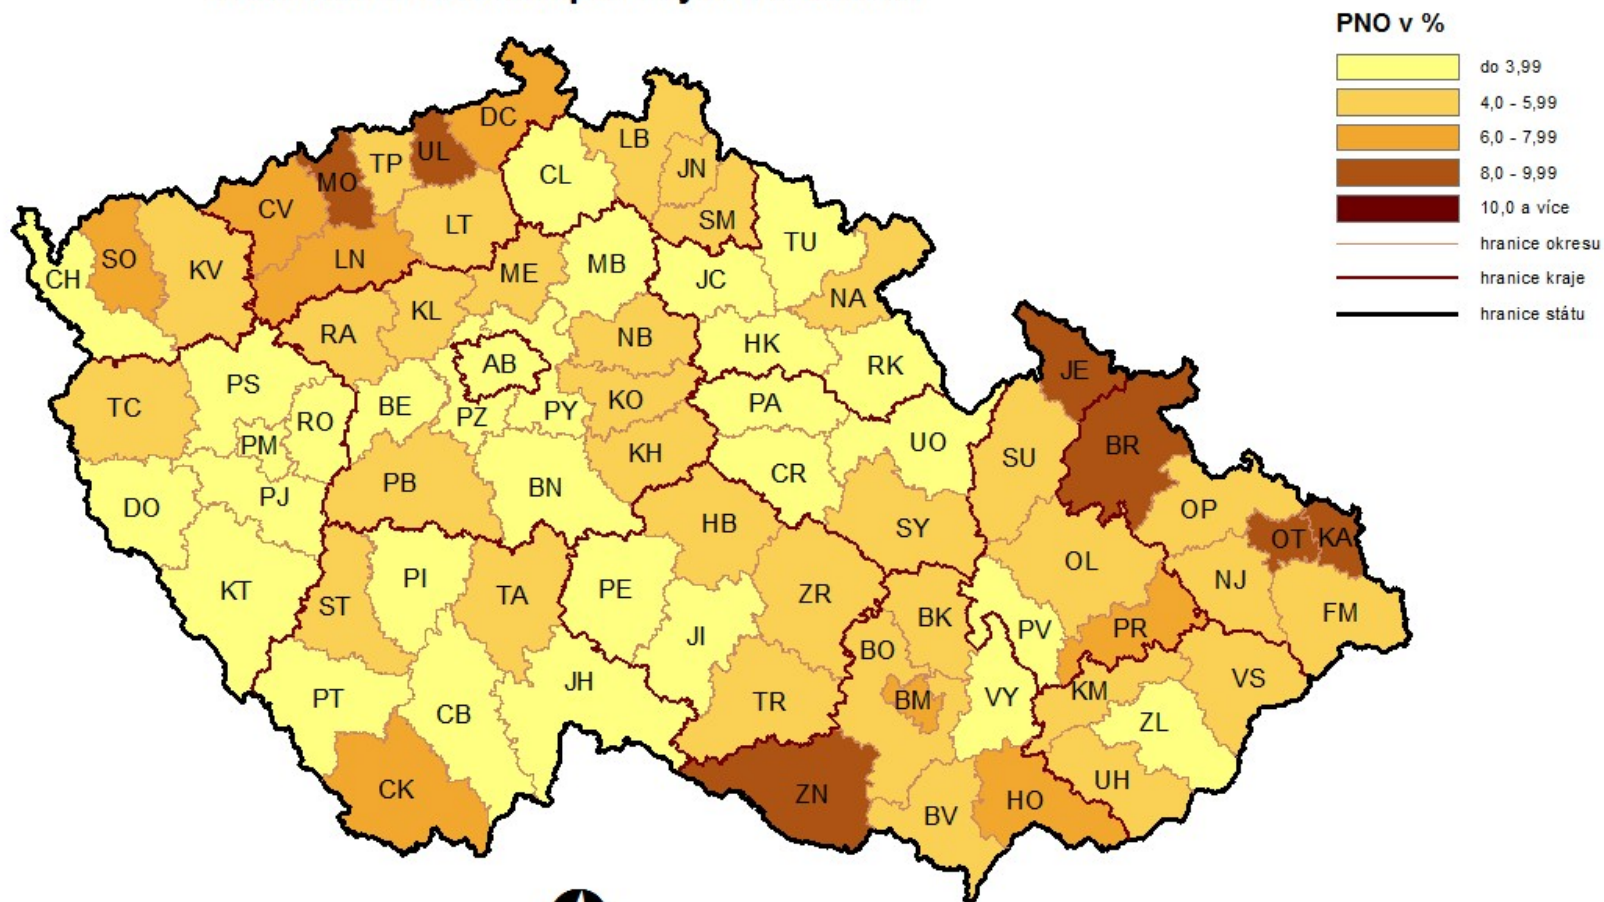

PODÍL NEZAMĚŠTNANÝCH OSOB (PNO) NA POČTU OBYVATEL

v okresech České republiky k 31. 3. 2017

0 30 60 90 120 km

© Úřad práce ČR, GR
Datum zhotovení 10. 4. 2017
Zdroj dat: MPSV, ČSÚ

PODÍL NEZAMĚŠTNANÝCH OSOB (PNO) NA POČTU OBYVATEL v krajích České republiky k 31. 3. 2017