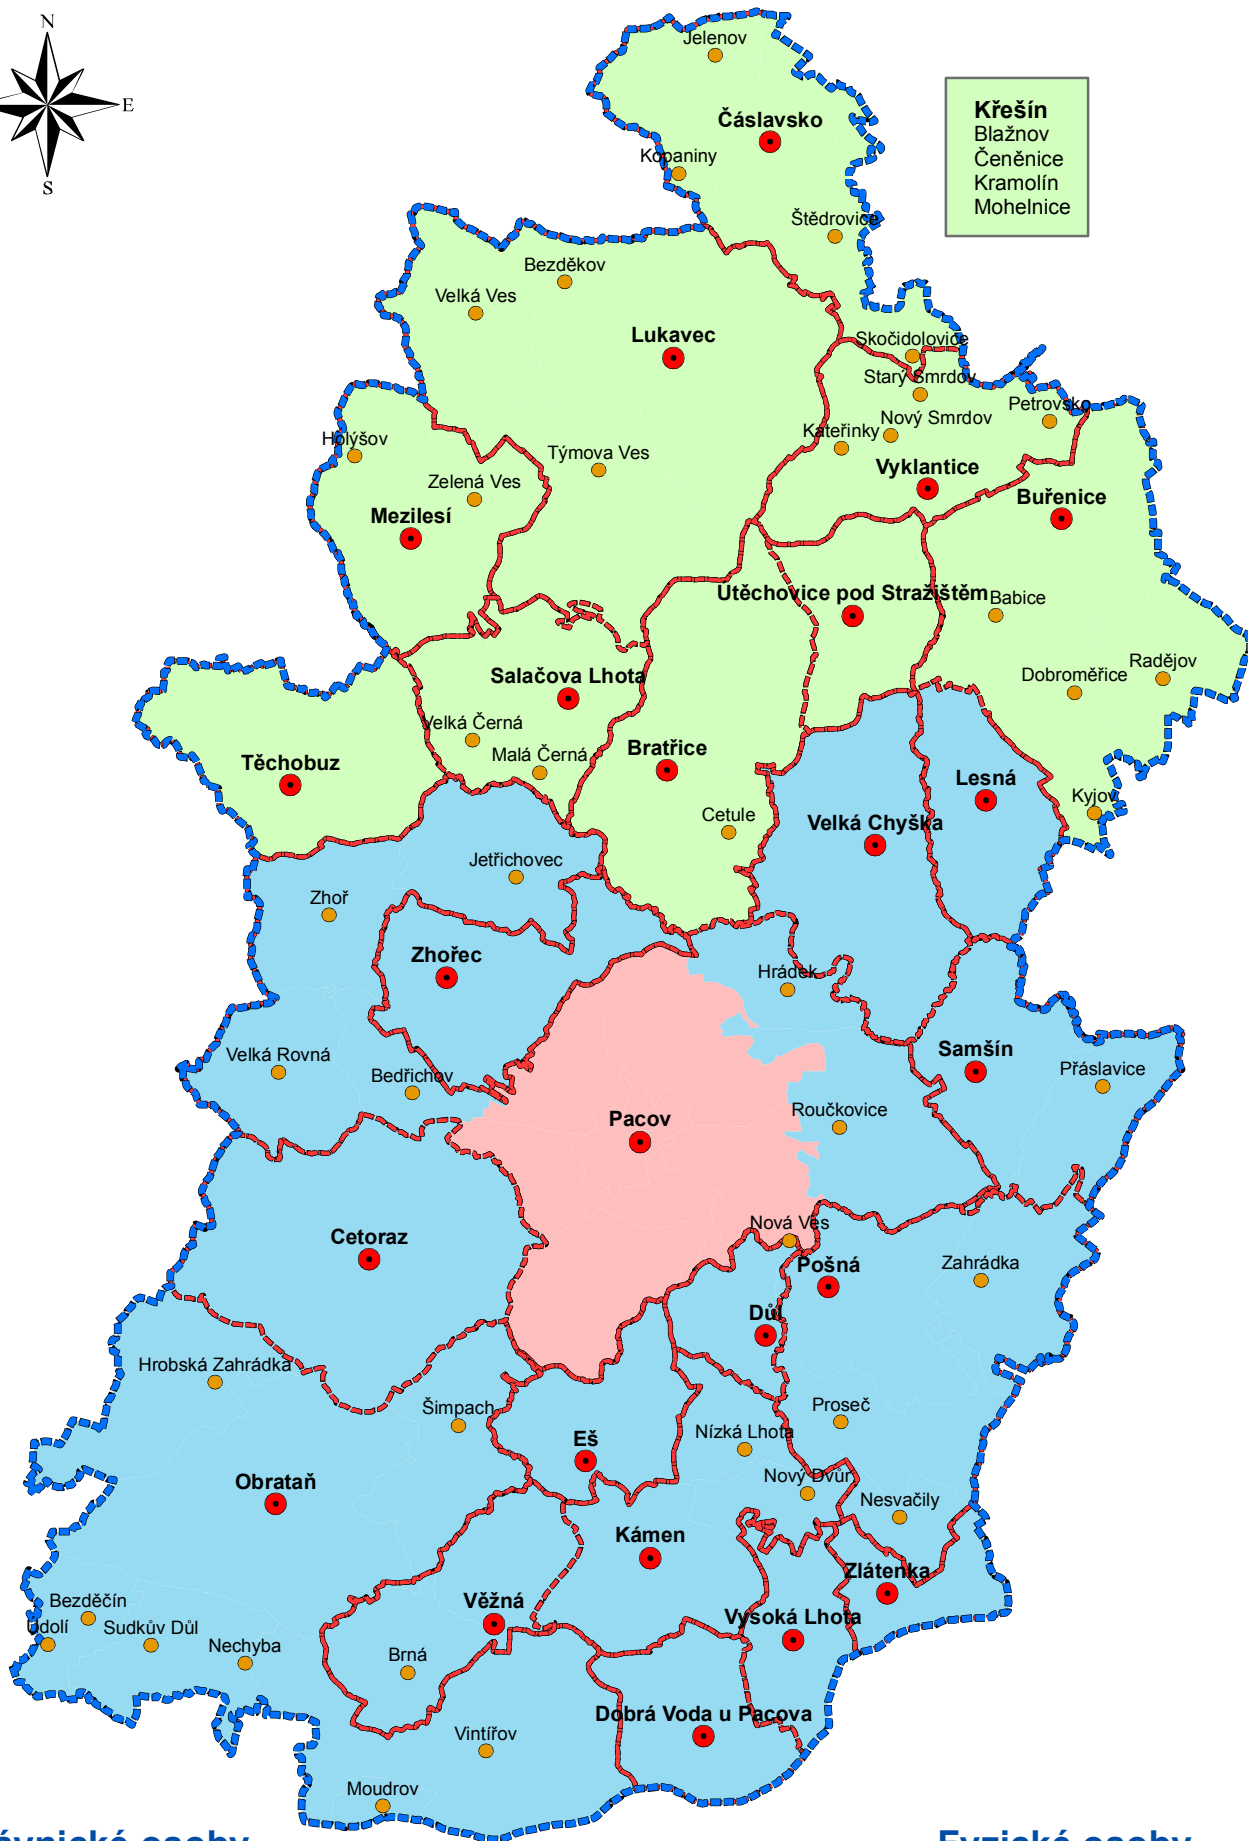

ROZDĚLENÍ PRACOVNÍKŮ ODBORU VÝSTAVBY

Křešín
 Blažnov
 Čeněnice
 Kramolín
 Mohelnice

Právnícké osoby

Irena Klimešová - celé správní území

Územní plánování

Pavel Strnad - celé správní území

Fyzické osoby

- Stanislav Macháček
- Martin Čech
- Ing. Tomáš Brabec